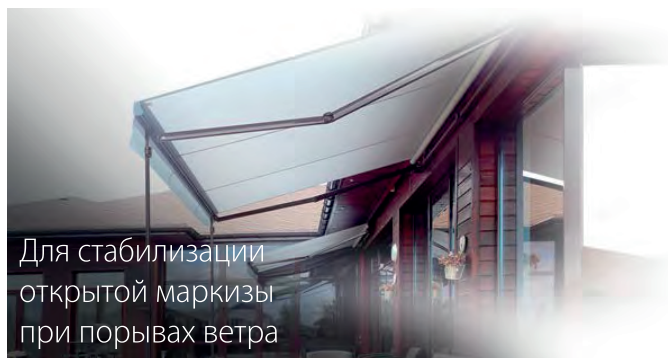

Для стабилизации
открытой маркизы
при порывах ветра