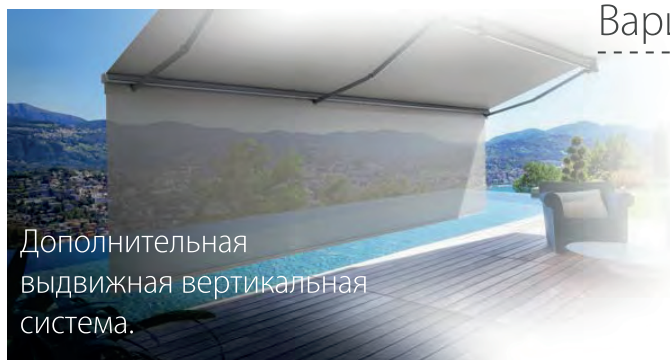

Дополнительная
выдвижная вертикальная
система.

Варио волан